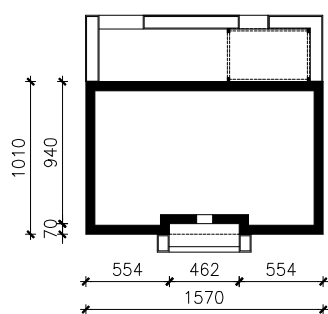

DOM W KOSTRZEWACH 10 (E) OZE  
MOŻNA WKLEIĆ DO PROJEKTU ZAGOSPODAROWANIA TERENU

OŚ ODBICIA LUSTRZANEGO

OBRYS BUDYNKU

Skala: 1:500