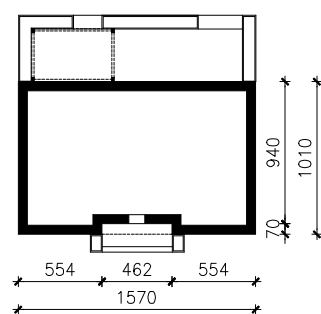

DOM W KOSTRZEWACH 10 (E) OZE  
MOŻNA WKLEIĆ DO PROJEKTU ZAGOSPODAROWANIA TERENU

OŚ ODBICIA LUSTRZANEGO

OBRYS BUDYNKU

Skala: 1:500