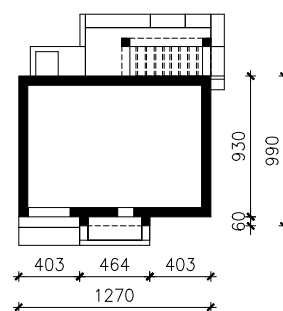

DOM W BALSAMOWCACH 2 (AE) OZE
MOŻNA WKLEIĆ DO PROJEKTU ZAGOSPODAROWANIA TERENU

OŚ ODBICIA LUSTRZANEGO

OBRYS BUDYNKU

Skala: 1:500