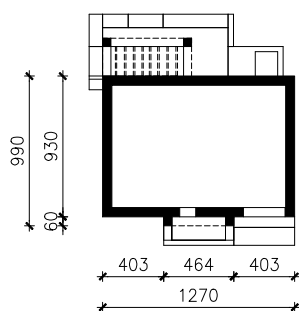

DOM W BALSAMOWCACH 2 (AE) OZE
MOŻNA WKLEIĆ DO PROJEKTU ZAGOSPODAROWANIA TERENU

OŚ ODBICIA LUSTRZANEGO

OBRYS BUDYNKU

Skala: 1:500