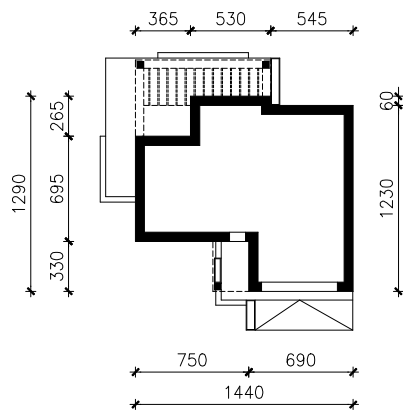

DOM W DABECJACH 3 (G2E) OZE
MOŻNA WKLEIĆ DO PROJEKTU ZAGOSPODAROWANIA TERENU

OŚ ODBICIA LUSTRZANEGO

OBRYS BUDYNKU

Skala: 1:500