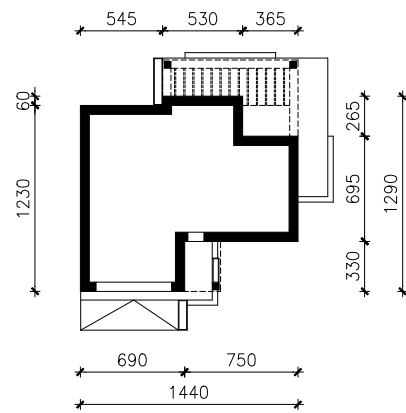

DOM W DABECJACH 3 (G2E) OZE
MOŻNA WKLEIĆ DO PROJEKTU ZAGOSPODAROWANIA TERENU

OŚ ODBICIA LUSTRZANEGO

OBRYS BUDYNKU

Skala: 1:500