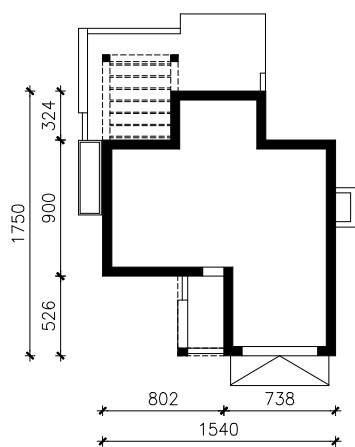

DOM W FELICJACH 4 (G2E) OZE  
MOŻNA WKLEIĆ DO PROJEKTU ZAGOSPODAROWANIA TERENU

OŚ ODBICIA LUSTRZANEGO

OBRYS BUDYNKU

Skala: 1:500