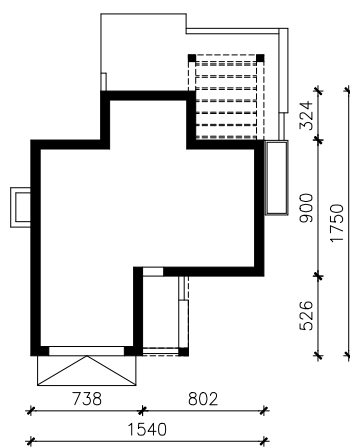

DOM W FELICJACH 4 (G2E) OZE  
MOŻNA WKLEIĆ DO PROJEKTU ZAGOSPODAROWANIA TERENU

OŚ ODBICIA LUSTRZANEGO

OBRYS BUDYNKU

Skala: 1:500