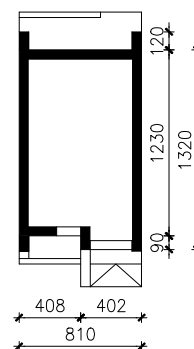

DOM W PAPAWERACH (E) OZE
MOŻNA WKLEIĆ DO PROJEKTU ZAGOSPODAROWANIA TERENU

OŚ ODBICIA LUSTRZANEGO

OBRYS BUDYNKU

Skala: 1:500