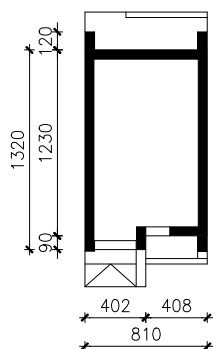

DOM W PAPAWERACH (E) OZE
MOŻNA WKLEIĆ DO PROJEKTU ZAGOSPODAROWANIA TERENU

OŚ ODBICIA LUSTRZANEGO

OBRYS BUDYNKU

Skala: 1:500