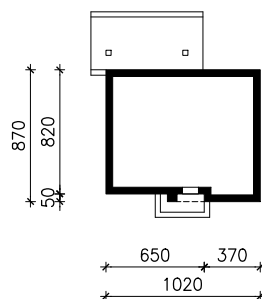

DOM W ZIELISTKACH 5 (E) OZE  
MOŻNA WKLEIĆ DO PROJEKTU ZAGOSPODAROWANIA TERENU

OŚ ODBICIA LUSTRZANEGO

OBRYS BUDYNKU

Skala: 1:500