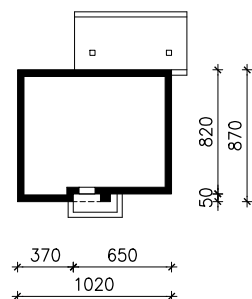

DOM W ZIELISTKACH 5 (E) OZE  
MOŻNA WKLEIĆ DO PROJEKTU ZAGOSPODAROWANIA TERENU

OŚ ODBICIA LUSTRZANEGO

OBRYS BUDYNKU

Skala: 1:500