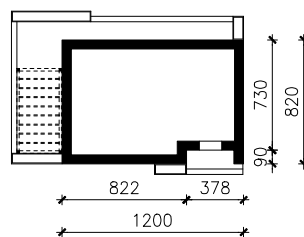

DOM W WANILII 2 (E) OZE
MOŻNA WKLEIĆ DO PROJEKTU ZAGOSPODAROWANIA TERENU

OŚ ODBICIA LUSTRZANEGO

OBRYS BUDYNKU

Skala: 1:500