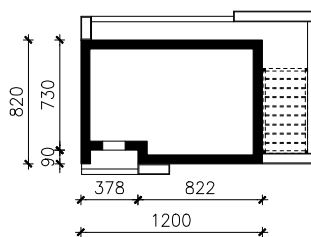

DOM W WANILII 2 (E) OZE
MOŻNA WKLEIĆ DO PROJEKTU ZAGOSPODAROWANIA TERENU

OŚ ODBICIA LUSTRZANEGO

OBRYS BUDYNKU

Skala: 1:500