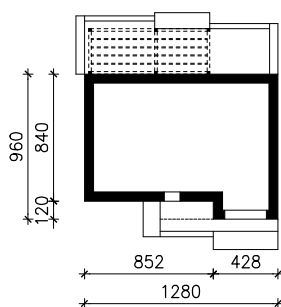

DOM W FUNKIACH 2 (GE) OZE
MOŻNA WKLEIĆ DO PROJEKTU ZAGOSPODAROWANIA TERENU

OŚ ODBICIA LUSTRZANEGO

OBRYS BUDYNKU

Skala: 1:500