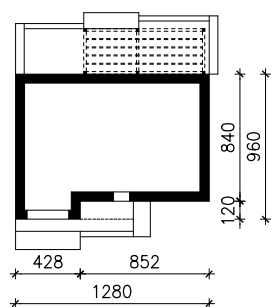

DOM W FUNKIACH 2 (GE) OZE
MOŻNA WKLEIĆ DO PROJEKTU ZAGOSPODAROWANIA TERENU

OŚ ODBICIA LUSTRZANEGO

OBRYS BUDYNKU

Skala: 1:500