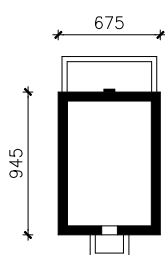

DOM W SASANKACH (AE) OZE
MOŻNA WKLEIĆ DO PROJEKTU ZAGOSPODAROWANIA TERENU

OŚ ODBICIA LUSTRZANEGO

OBRYS BUDYNKU

Skala: 1:500