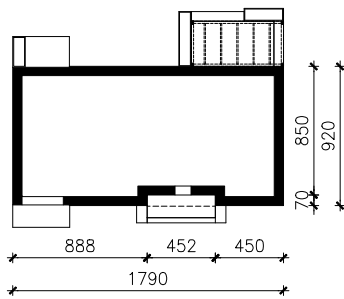

DOM W KOSTRZEWACH 4 (GE) OZE
MOŻNA WKLEIĆ DO PROJEKTU ZAGOSPODAROWANIA TERENU

OŚ ODBICIA LUSTRZANEGO

OBRYS BUDYNKU

Skala: 1:500