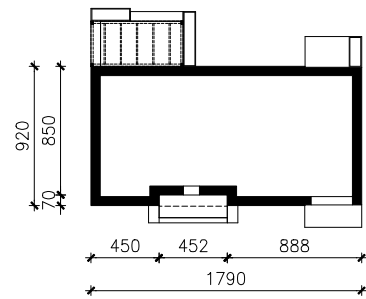

DOM W KOSTRZEWACH 4 (GE) OZE
MOŻNA WKLEIĆ DO PROJEKTU ZAGOSPODAROWANIA TERENU

OŚ ODBICIA LUSTRZANEGO

OBRYS BUDYNKU

Skala: 1:500