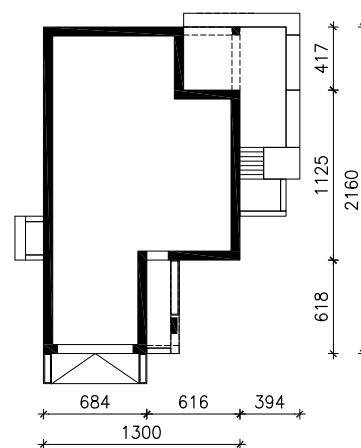

DOM W NIGELLACH 3 (G2E) OZE
MOŻNA WKLEIĆ DO PROJEKTU ZAGOSPODAROWANIA TERENU

OŚ ODBICIA LUSTRZANEGO

OBRYS BUDYNKU

Skala: 1:500