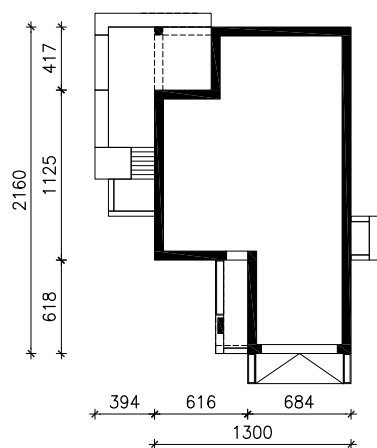

DOM W NIGELLACH 3 (G2E) OZE
MOŻNA WKLEIĆ DO PROJEKTU ZAGOSPODAROWANIA TERENU

OŚ ODBICIA LUSTRZANEGO

OBRYS BUDYNKU

Skala: 1:500