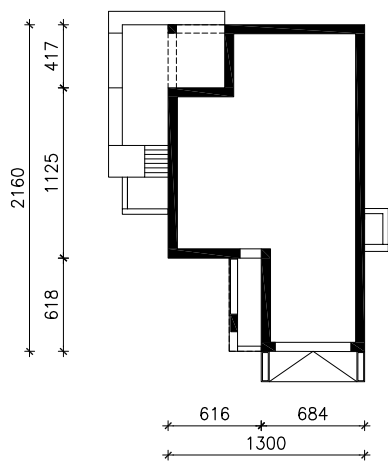

DOM W NIGELLACH 3 (G2E) OZE
MOŻNA WKLEIĆ DO PROJEKTU ZAGOSPODAROWANIA TERENU

OŚ ODBICIA LUSTRZANEGO

OBRYS BUDYNKU

Skala: 1:500