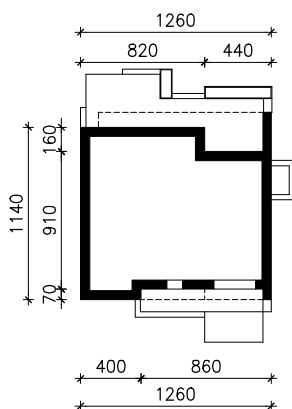

DOM W ROZCHODNIKACH (GE) OZE
MOŻNA WKLEIĆ DO PROJEKTU ZAGOSPODAROWANIA TERENU

OŚ ODBICIA LUSTRZANEGO

OBRYS BUDYNKU

Skala: 1:500