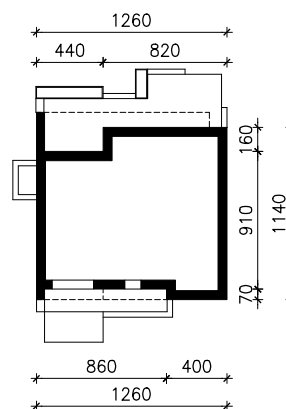

DOM W ROZCHODNIKACH (GE) OZE
MOŻNA WKLEIĆ DO PROJEKTU ZAGOSPODAROWANIA TERENU

OŚ ODBICIA LUSTRZANEGO

OBRYS BUDYNKU

Skala: 1:500