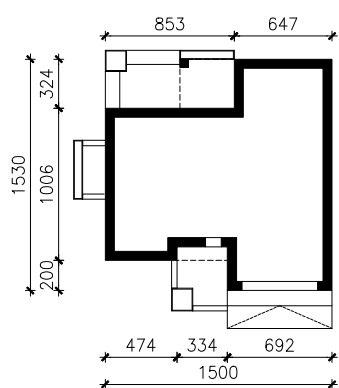

DOM W KALIMERISACH (G2E) OZE  
MOŻNA WKLEIĆ DO PROJEKTU ZAGOSPODAROWANIA TERENU

OŚ ODBICIA LUSTRZANEGO

OBRYS BUDYNKU

Skala: 1:500