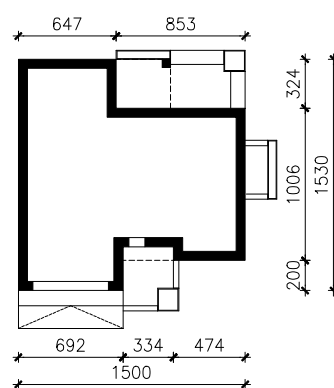

DOM W KALIMERISACH (G2E) OZE  
MOŻNA WKLEIĆ DO PROJEKTU ZAGOSPODAROWANIA TERENU

OŚ ODBICIA LUSTRZANEGO

OBRYS BUDYNKU

Skala: 1:500