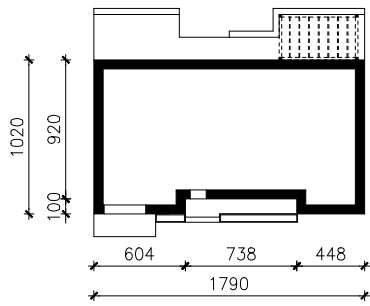

DOM POD HEBANOWCEM 4 (GE) OZE  
MOŻNA WKLEIĆ DO PROJEKTU ZAGOSPODAROWANIA TERENU

OŚ ODBICIA LUSTRZANEGO

OBRYS BUDYNKU

Skala: 1:500