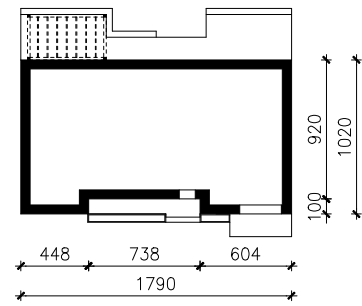

DOM POD HEBANOWCEM 4 (GE) OZE  
MOŻNA WKLEIĆ DO PROJEKTU ZAGOSPODAROWANIA TERENU

OŚ ODBICIA LUSTRZANEGO

OBRYS BUDYNKU

Skala: 1:500