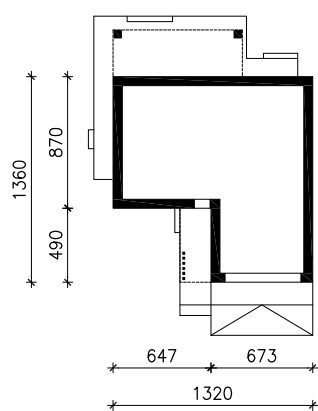

DOM W MARANTACH 3 (G2E) OZE
MOŻNA WKLEIĆ DO PROJEKTU ZAGOSPODAROWANIA TERENU

OŚ ODBICIA LUSTRZANEGO

OBRYS BUDYNKU

Skala: 1:500