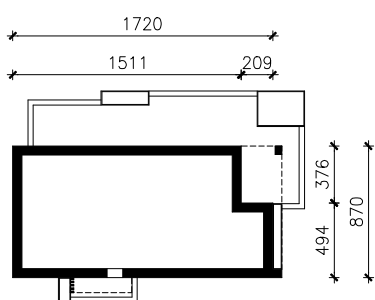

DOM W KOSAĆCACH 18 (E) OZE
MOŻNA WKLEIĆ DO PROJEKTU ZAGOSPODAROWANIA TERENU

OŚ ODBICIA LUSTRZANEGO

OBRYS BUDYNKU

Skala: 1:500