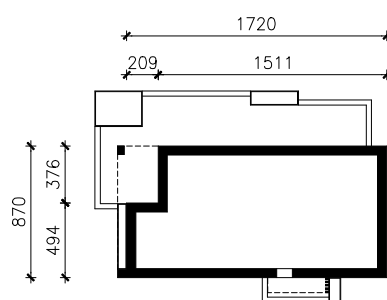

DOM W KOSAĆCACH 18 (E) OZE
MOŻNA WKLEIĆ DO PROJEKTU ZAGOSPODAROWANIA TERENU

OŚ ODBICIA LUSTRZANEGO

OBRYS BUDYNKU

Skala: 1:500