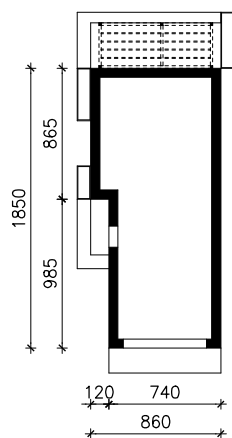

DOM W NAPARSTNICACH (G2E) OZE  
MOŻNA WKLEIĆ DO PROJEKTU ZAGOSPODAROWANIA TERENU

OŚ ODBICIA LUSTRZANEGO

OBRYS BUDYNKU

Skala: 1:500