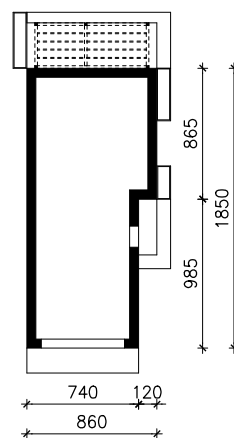

DOM W NAPARSTNICACH (G2E) OZE  
MOŻNA WKLEIĆ DO PROJEKTU ZAGOSPODAROWANIA TERENU

OŚ ODBICIA LUSTRZANEGO

OBRYS BUDYNKU

Skala: 1:500