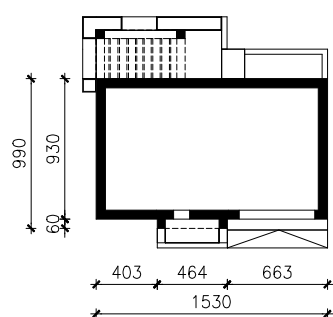

DOM W BALSAMOWCACH 2 (G2E) OZE  
MOŻNA WKLEIĆ DO PROJEKTU ZAGOSPODAROWANIA TERENU

OŚ ODBICIA LUSTRZANEGO

OBRYS BUDYNKU

Skala: 1:500