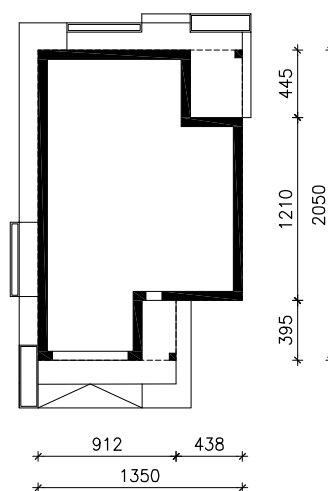

DOM W RENKŁODACH 7 (G2E) OZE  
MOŻNA WKLEIĆ DO PROJEKTU ZAGOSPODAROWANIA TERENU

OŚ ODBICIA LUSTRZANEGO

OBRYS BUDYNKU

Skala: 1:500