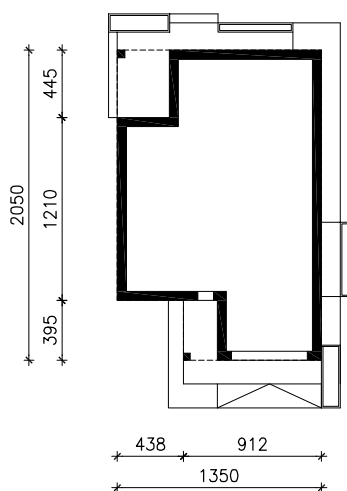

DOM W RENKŁODACH 7 (G2E) OZE  
MOŻNA WKLEIĆ DO PROJEKTU ZAGOSPODAROWANIA TERENU

OŚ ODBICIA LUSTRZANEGO

OBRYS BUDYNKU

Skala: 1:500