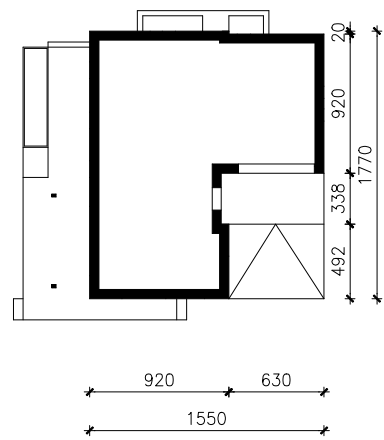

DOM W BERBERYSACH 2 (G2E) OZE  
MOŻNA WKLEIĆ DO PROJEKTU ZAGOSPODAROWANIA TERENU

OŚ ODBICIA LUSTRZANEGO

OBRYS BUDYNKU

Skala: 1:500