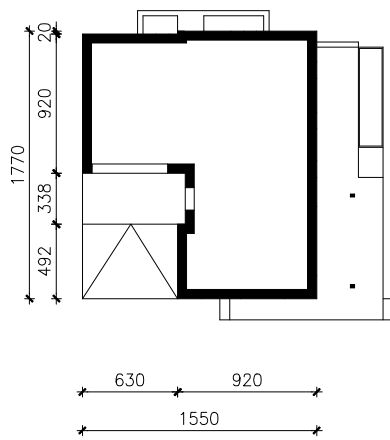

DOM W BERBERYSACH 2 (G2E) OZE  
MOŻNA WKLEIĆ DO PROJEKTU ZAGOSPODAROWANIA TERENU

OŚ ODBICIA LUSTRZANEGO

OBRYS BUDYNKU

Skala: 1:500