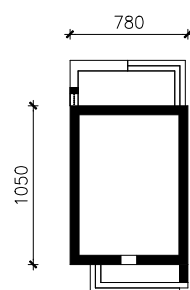

DOM W SASANKACH 5 (E) OZE
MOŻNA WKLEIĆ DO PROJEKTU ZAGOSPODAROWANIA TERENU

OŚ ODBICIA LUSTRZANEGO

OBRYS BUDYNKU

Skala: 1:500