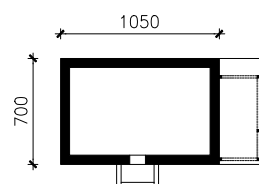

DOM W KRUSZCZYKACH (E) OZE
MOŻNA WKLEIĆ DO PROJEKTU ZAGOSPODAROWANIA TERENU

OŚ ODBICIA LUSTRZANEGO

OBRYS BUDYNKU

Skala: 1:500