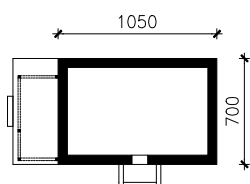

DOM W KRUSZCZYKACH (E) OZE
MOŻNA WKLEIĆ DO PROJEKTU ZAGOSPODAROWANIA TERENU

OŚ ODBICIA LUSTRZANEGO

OBRYS BUDYNKU

Skala: 1:500