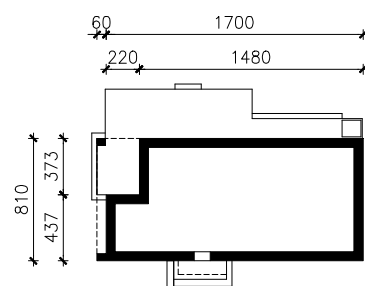

DOM W KOSAĆCACH 9 (NE) OZE
MOŻNA WKLEIĆ DO PROJEKTU ZAGOSPODAROWANIA TERENU

OŚ ODBICIA LUSTRZANEGO

OBRYS BUDYNKU

Skala: 1:500