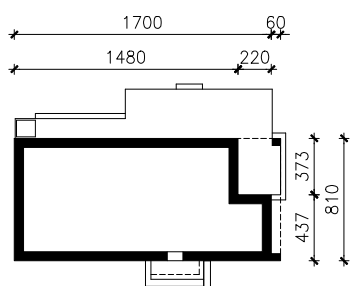

DOM W KOSAĆCACH 9 (NE) OZE
MOŻNA WKLEIĆ DO PROJEKTU ZAGOSPODAROWANIA TERENU

OŚ ODBICIA LUSTRZANEGO

OBRYS BUDYNKU

Skala: 1:500