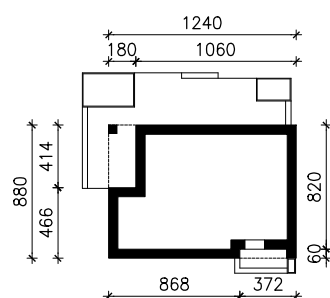

DOM W SZEFERDIACH 2
MOŻNA WKLEIĆ DO PROJEKTU ZAGOSPODAROWANIA TERENU

OŚ ODBICIA LUSTRZANEGO

OBRYS BUDYNKU

Skala: 1:500