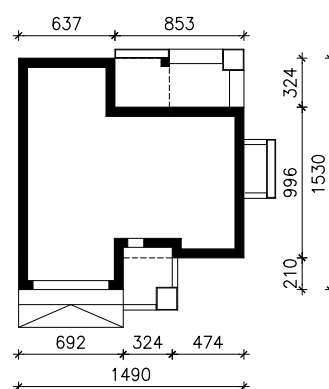

DOM W KALIMERISACH 2 (G2E) OZE
MOŻNA WKLEIĆ DO PROJEKTU ZAGOSPODAROWANIA TERENU

OŚ ODBICIA LUSTRZANEGO

OBRYS BUDYNKU

Skala: 1:500