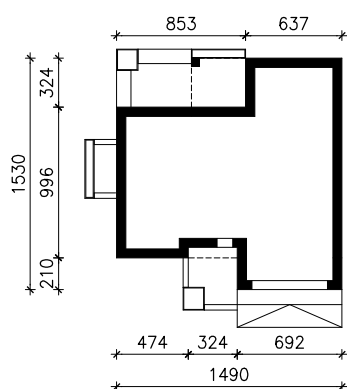

DOM W KALIMERISACH 2 (G2E) OZE
MOŻNA WKLEIĆ DO PROJEKTU ZAGOSPODAROWANIA TERENU

OŚ ODBICIA LUSTRZANEGO

OBRYS BUDYNKU

Skala: 1:500