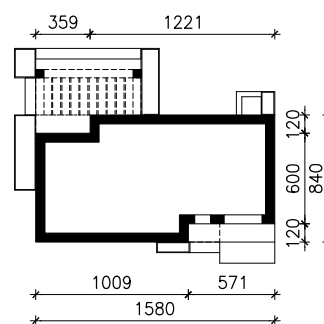

DOM W TURÓWKACH 2 (GE) OZE
MOŻNA WKLEIĆ DO PROJEKTU ZAGOSPODAROWANIA TERENU

OŚ ODBICIA LUSTRZANEGO

OBRYS BUDYNKU

Skala: 1:500