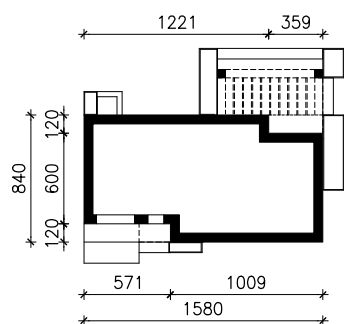

DOM W TURÓWKACH 2 (GE) OZE
MOŻNA WKLEIĆ DO PROJEKTU ZAGOSPODAROWANIA TERENU

OŚ ODBICIA LUSTRZANEGO

OBRYS BUDYNKU

Skala: 1:500