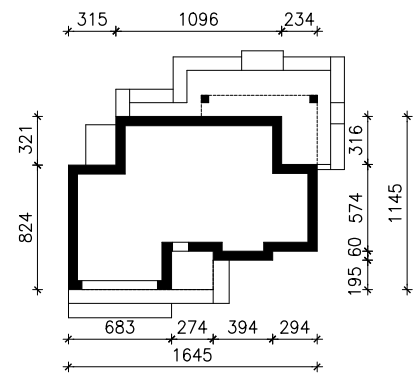

DOM W DAGLEZJACH (G2E) OZE  
MOŻNA WKLEIĆ DO PROJEKTU ZAGOSPODAROWANIA TERENU

OŚ ODBICIA LUSTRZANEGO

OBRYS BUDYNKU

Skala: 1:500