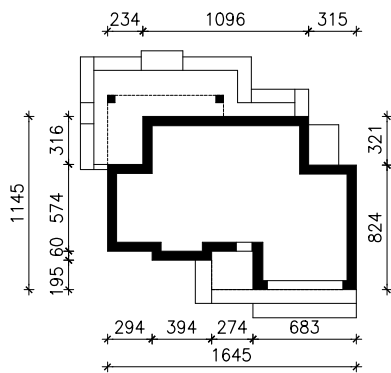

DOM W DAGLEZJACH (G2E) OZE  
MOŻNA WKLEIĆ DO PROJEKTU ZAGOSPODAROWANIA TERENU

OŚ ODBICIA LUSTRZANEGO

OBRYS BUDYNKU

Skala: 1:500