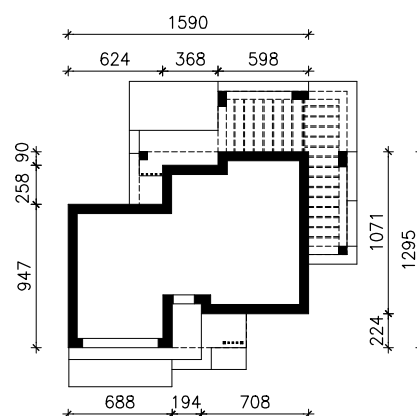

WILLA OKTAWIA (G2E) OZE
MOŻNA WKLEIĆ DO PROJEKTU ZAGOSPODAROWANIA TERENU

OŚ ODBICIA LUSTRZANEGO

OBRYS BUDYNKU

Skala: 1:500