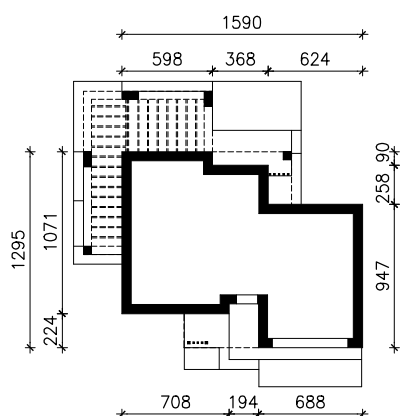

WILLA OKTAWIA (G2E) OZE
MOŻNA WKLEIĆ DO PROJEKTU ZAGOSPODAROWANIA TERENU

OŚ ODBICIA LUSTRZANEGO

OBRYS BUDYNKU

Skala: 1:500