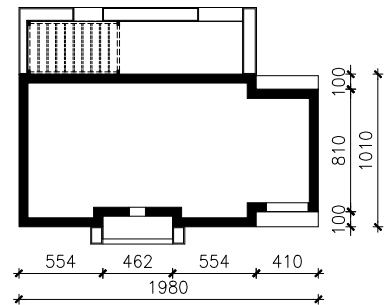

DOM W KOSTRZEWACH 10 (G)
MOŻNA WKLEIĆ DO PROJEKTU ZAGOSPODAROWANIA TERENU

OŚ ODBICIA LUSTRZANEGO

OBRYS BUDYNKU

Skala: 1:500