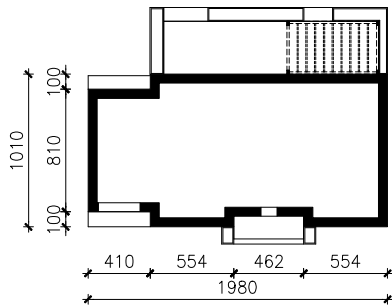

DOM W KOSTRZEWACH 10 (G)
MOŻNA WKLEIĆ DO PROJEKTU ZAGOSPODAROWANIA TERENU

OŚ ODBICIA LUSTRZANEGO

OBRYS BUDYNKU

Skala: 1:500