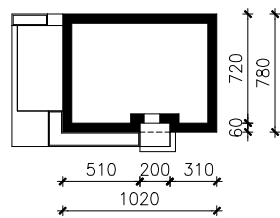

DOM W KROPLIKACH 2
MOŻNA WKLEIĆ DO PROJEKTU ZAGOSPODAROWANIA TERENU

OŚ ODBICIA LUSTRZANEGO

OBRYS BUDYNKU

Skala: 1:500