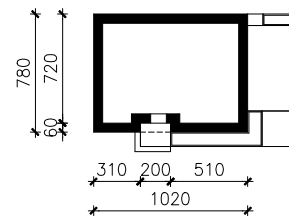

DOM W KROPLIKACH 2
MOŻNA WKLEIĆ DO PROJEKTU ZAGOSPODAROWANIA TERENU

OŚ ODBICIA LUSTRZANEGO

OBRYS BUDYNKU

Skala: 1:500