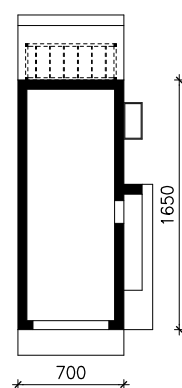

DOM W GEORGINIACH 2 (G2E) OZE  
MOŻNA WKLEIĆ DO PROJEKTU ZAGOSPODAROWANIA TERENU

OŚ ODBICIA LUSTRZANEGO

OBRYS BUDYNKU

Skala: 1:500