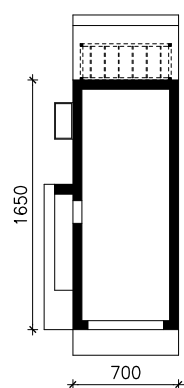

DOM W GEORGINIACH 2 (G2E) OZE  
MOŻNA WKLEIĆ DO PROJEKTU ZAGOSPODAROWANIA TERENU

OŚ ODBICIA LUSTRZANEGO

OBRYS BUDYNKU

Skala: 1:500