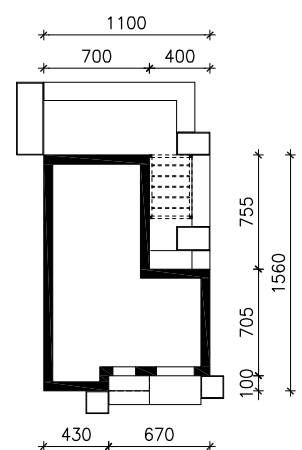

MOŻNA WKLEIĆ DO PROJEKTU ZAGOSPODAROWANIA TERENU

OŚ ODBICIA LUSTRZANIEGO

OBRYS BUDYNKU

Skala: 1:500