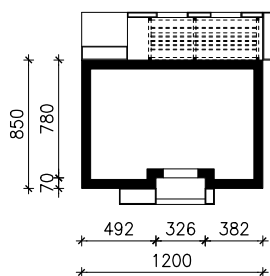

DOM W KASJOPEJACH (E) OZE  
MOŻNA WKLEIĆ DO PROJEKTU ZAGOSPODAROWANIA TERENU

OŚ ODBICIA LUSTRZANEGO

OBRYS BUDYNKU

Skala: 1:500