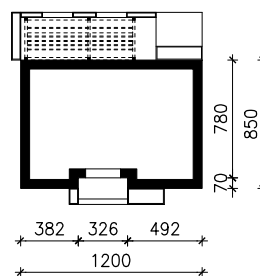

DOM W KASJOPEJACH (E) OZE  
MOŻNA WKLEIĆ DO PROJEKTU ZAGOSPODAROWANIA TERENU

OŚ ODBICIA LUSTRZANEGO

OBRYS BUDYNKU

Skala: 1:500