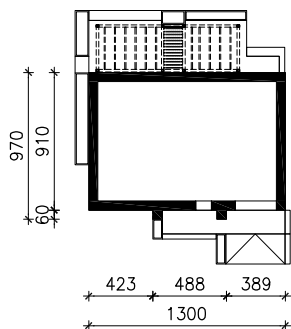

DOM W BALSAMOWCACH 18 (GE)  
MOŻNA WKLEIĆ DO PROJEKTU ZAGOSPODAROWANIA TERENU

OŚ ODBICIA LUSTRZANEGO

OBRYS BUDYNKU

Skala: 1:500