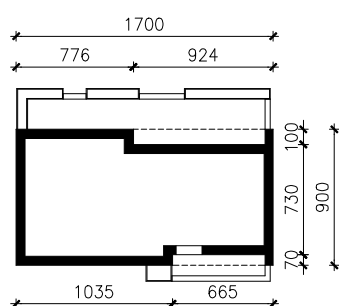

DOM W AFASKACH 2 (E) OZE
MOŻNA WKLEIĆ DO PROJEKTU ZAGOSPODAROWANIA TERENU

OŚ ODBICIA LUSTRZANEGO

OBRYS BUDYNKU

Skala: 1:500