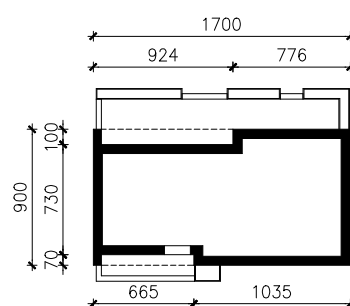

DOM W AFASKACH 2 (E) OZE
MOŻNA WKLEIĆ DO PROJEKTU ZAGOSPODAROWANIA TERENU

OŚ ODBICIA LUSTRZANEGO

OBRYS BUDYNKU

Skala: 1:500