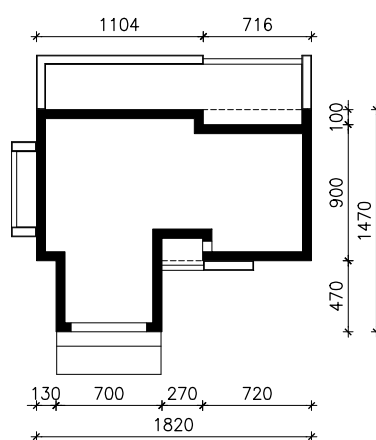

DOM W NOLANACH 2 (G2E) OZE  
MOŻNA WKLEIĆ DO PROJEKTU ZAGOSPODAROWANIA TERENU

OŚ ODBICIA LUSTRZANEGO

OBRYS BUDYNKU

Skala: 1:500