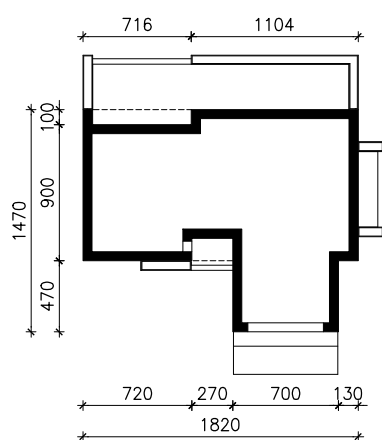

DOM W NOLANACH 2 (G2E) OZE  
MOŻNA WKLEIĆ DO PROJEKTU ZAGOSPODAROWANIA TERENU

OŚ ODBICIA LUSTRZANEGO

OBRYS BUDYNKU

Skala: 1:500