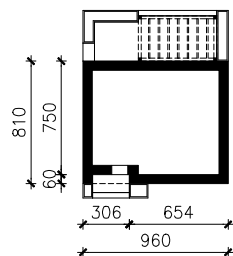

DOM W MALINÓWKACH 40
MOŻNA WKLEIĆ DO PROJEKTU ZAGOSPODAROWANIA TERENU

OŚ ODBICIA LUSTRZANEGO

OBRYS BUDYNKU

Skala: 1:500