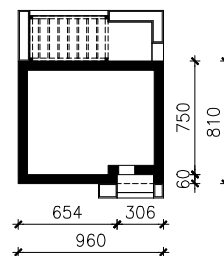

DOM W MALINÓWKACH 40
MOŻNA WKLEIĆ DO PROJEKTU ZAGOSPODAROWANIA TERENU

OŚ ODBICIA LUSTRZANEGO

OBRYS BUDYNKU

Skala: 1:500