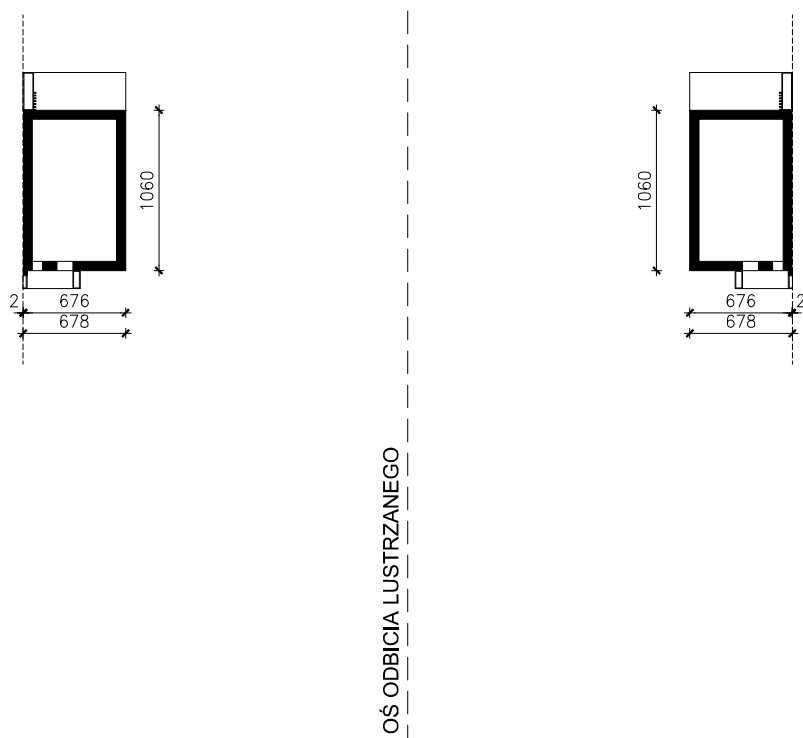

DOM W BRATKACH 22 (R2B)
MOŻNA WKLEIĆ DO PROJEKTU ZAGOSPODAROWANIA TERENU

OBRYS BUDYNKU

Skala: 1:500