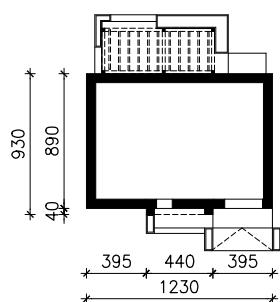

DOM W BALSAMOWCACH 19 (GE) OZE  
MOŻNA WKLEIĆ DO PROJEKTU ZAGOSPODAROWANIA TERENU

OŚ ODBICIA LUSTRZANEGO

OBRYS BUDYNKU

Skala: 1:500