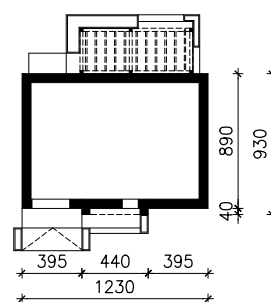

DOM W BALSAMOWCACH 19 (GE) OZE  
MOŻNA WKLEIĆ DO PROJEKTU ZAGOSPODAROWANIA TERENU

OŚ ODBICIA LUSTRZANEGO

OBRYS BUDYNKU

Skala: 1:500