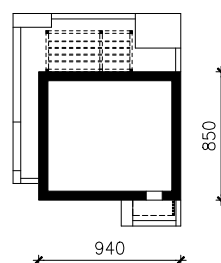

DOM W KIELICHOWCACH
MOŻNA WKLEIĆ DO PROJEKTU ZAGOSPODAROWANIA TERENU

OŚ ODBICIA LUSTRZANEGO

OBRYS BUDYNKU

Skala: 1:500