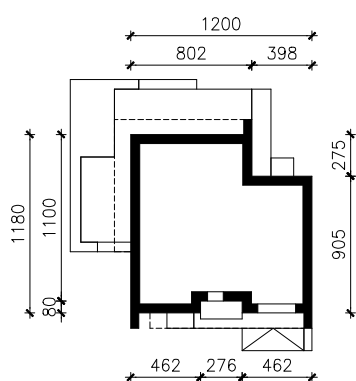

DOM W GLORIOSACH (GE) OZE
MOŻNA WKLEIĆ DO PROJEKTU ZAGOSPODAROWANIA TERENU

OŚ ODBICIA LUSTRZANEGO

OBRYS BUDYNKU

Skala: 1:500