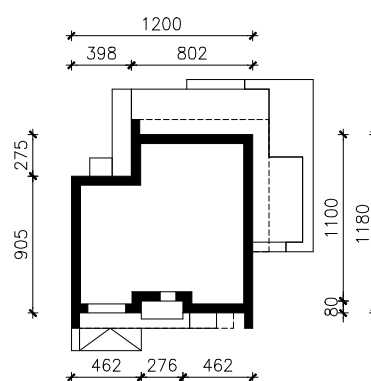

DOM W GLORIOSACH (GE) OZE
MOŻNA WKLEIĆ DO PROJEKTU ZAGOSPODAROWANIA TERENU

OŚ ODBICIA LUSTRZANEGO

OBRYS BUDYNKU

Skala: 1:500