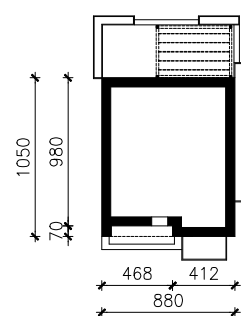

DOM W ANYŻKU 4 (E) OZE  
MOŻNA WKLEIĆ DO PROJEKTU ZAGOSPODAROWANIA TERENU

OŚ ODBICIA LUSTRZANEGO

OBRYS BUDYNKU

Skala: 1:500