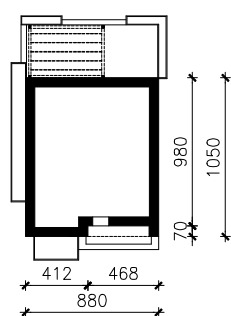

DOM W ANYŻKU 4 (E) OZE  
MOŻNA WKLEIĆ DO PROJEKTU ZAGOSPODAROWANIA TERENU

OŚ ODBICIA LUSTRZANEGO

OBRYS BUDYNKU

Skala: 1:500