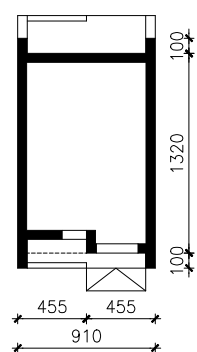

DOM W PAPAWERACH 5 (GE) OZE  
MOŻNA WKLEIĆ DO PROJEKTU ZAGOSPODAROWANIA TERENU

OŚ ODBICIA LUSTRZANEGO

OBRYS BUDYNKU

Skala: 1:500