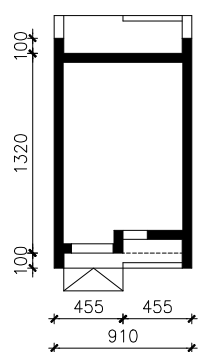

DOM W PAPAWERACH 5 (GE) OZE  
MOŻNA WKLEIĆ DO PROJEKTU ZAGOSPODAROWANIA TERENU

OŚ ODBICIA LUSTRZANEGO

OBRYS BUDYNKU

Skala: 1:500