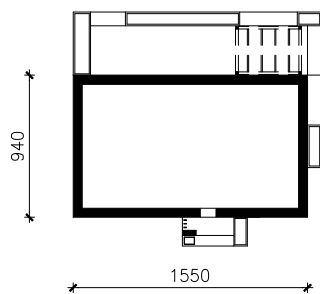

DOM W LULO 6 (E) OZE
MOŻNA WKLEIĆ DO PROJEKTU ZAGOSPODAROWANIA TERENU

OŚ ODBICIA LUSTRZANEGO

OBRYS BUDYNKU

Skala: 1:500