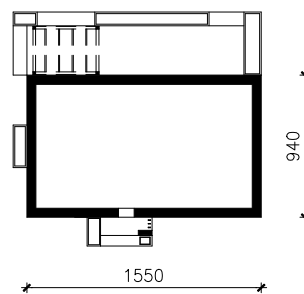

DOM W LULO 6 (E) OZE
MOŻNA WKLEIĆ DO PROJEKTU ZAGOSPODAROWANIA TERENU

OŚ ODBICIA LUSTRZANEGO

OBRYS BUDYNKU

Skala: 1:500