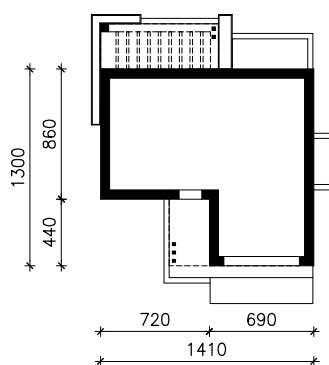

DOM W ŻYWOTNIKACH 2 (G2E) OZE
MOŻNA WKLEIĆ DO PROJEKTU ZAGOSPODAROWANIA TERENU

OŚ ODBICIA LUSTRZANEGO

OBRYS BUDYNKU

Skala: 1:500