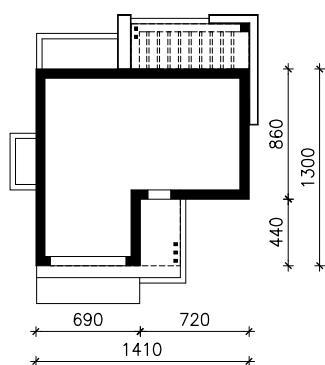

DOM W ŻYWOTNIKACH 2 (G2E) OZE
MOŻNA WKLEIĆ DO PROJEKTU ZAGOSPODAROWANIA TERENU

OŚ ODBICIA LUSTRZANEGO

OBRYS BUDYNKU

Skala: 1:500