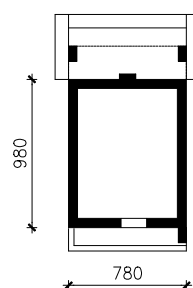

DOM W RUSSELIACH (E) OZE
MOŻNA WKLEIĆ DO PROJEKTU ZAGOSPODAROWANIA TERENU

OŚ ODBICIA LUSTRZANEGO

OBRYS BUDYNKU

Skala: 1:500