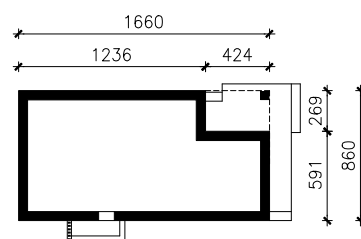

DOM W EFERDACH (E) OZE
MOŻNA WKLEIĆ DO PROJEKTU ZAGOSPODAROWANIA TERENU

OŚ ODBICIA LUSTRZANEGO

OBRYS BUDYNKU

Skala: 1:500