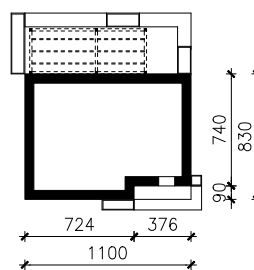

DOM POD MIGDAŁOWCEM 4 (E) OZE  
MOŻNA WKLEIĆ DO PROJEKTU ZAGOSPODAROWANIA TERENU

OŚ ODBICIA LUSTRZANEGO

OBRYS BUDYNKU

Skala: 1:500