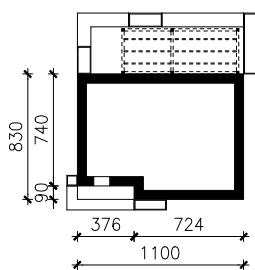

DOM POD MIGDAŁOWCEM 4 (E) OZE  
MOŻNA WKLEIĆ DO PROJEKTU ZAGOSPODAROWANIA TERENU

OŚ ODBICIA LUSTRZANEGO

OBRYS BUDYNKU

Skala: 1:500