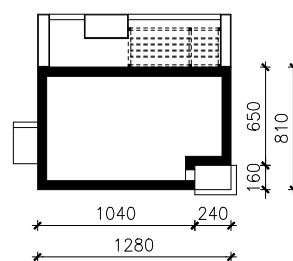

DOM W WINOROŚLI 4 (E) OZE
MOŻNA WKLEIĆ DO PROJEKTU ZAGOSPODAROWANIA TERENU

OŚ ODBICIA LUSTRZANEGO

OBRYS BUDYNKU

Skala: 1:500