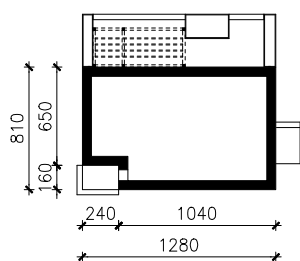

DOM W WINOROŚLI 4 (E) OZE
MOŻNA WKLEIĆ DO PROJEKTU ZAGOSPODAROWANIA TERENU

OŚ ODBICIA LUSTRZANEGO

OBRYS BUDYNKU

Skala: 1:500