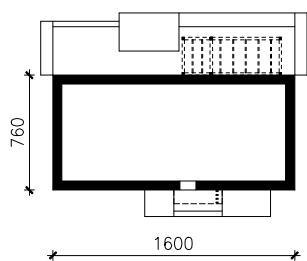

DOM W RARYTASACH (E) OZE
MOŻNA WKLEIĆ DO PROJEKTU ZAGOSPODAROWANIA TERENU

OŚ ODBICIA LUSTRZANEGO

OBRYS BUDYNKU

Skala: 1:500